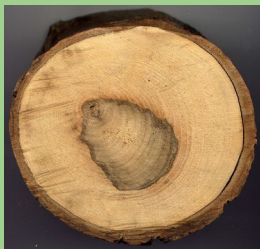

# Noyer commun

*Juglans regia*

*Isolé dans les champs et les prairies, haies.*

Grande  
feuille  
composée,  
avec foliole  
terminal  
plus grand.  
Odorante  
quand on la  
froisse

Bois dur à beau  
poli, apprécié  
en menuiserie

Sols calcaires et profonds

Fruit : noix entourée d'une enveloppe  
vert clair, puis brun foncé qui s'ouvre  
pour libérer la noix.  
Attention, il tache les doigts

Fleurs mâles :  
gros chatons  
verdâtres

Fleurs femelles : 2 à 4  
chatons réunis  
devenant globuleux  
après pollinisation  
(stigmates très  
visibles)