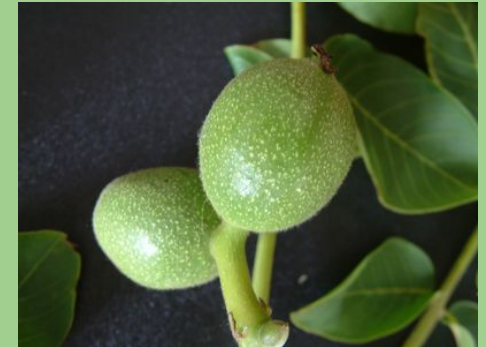

# Noyer commun

*Juglans regia*

*Isolé dans les champs et les prairies, haies.*

Grande  
feuille  
composée,  
avec foliole  
terminal  
plus grand.  
Odorante  
quand on la  
froisse

Bois dur à beau  
poli, apprécié  
en menuiserie

Sols calcaires et profonds

Fruit : noix entourée d'une enveloppe  
vert clair, puis brun foncé qui s'ouvre  
pour libérer la noix.  
Attention, il tache les doigts

Fleurs mâles :  
gros chatons  
verdâtres

Fleurs femelles : 2 à 4  
chatons réunis  
devenant globuleux  
après pollinisation  
(stigmates très  
visibles)